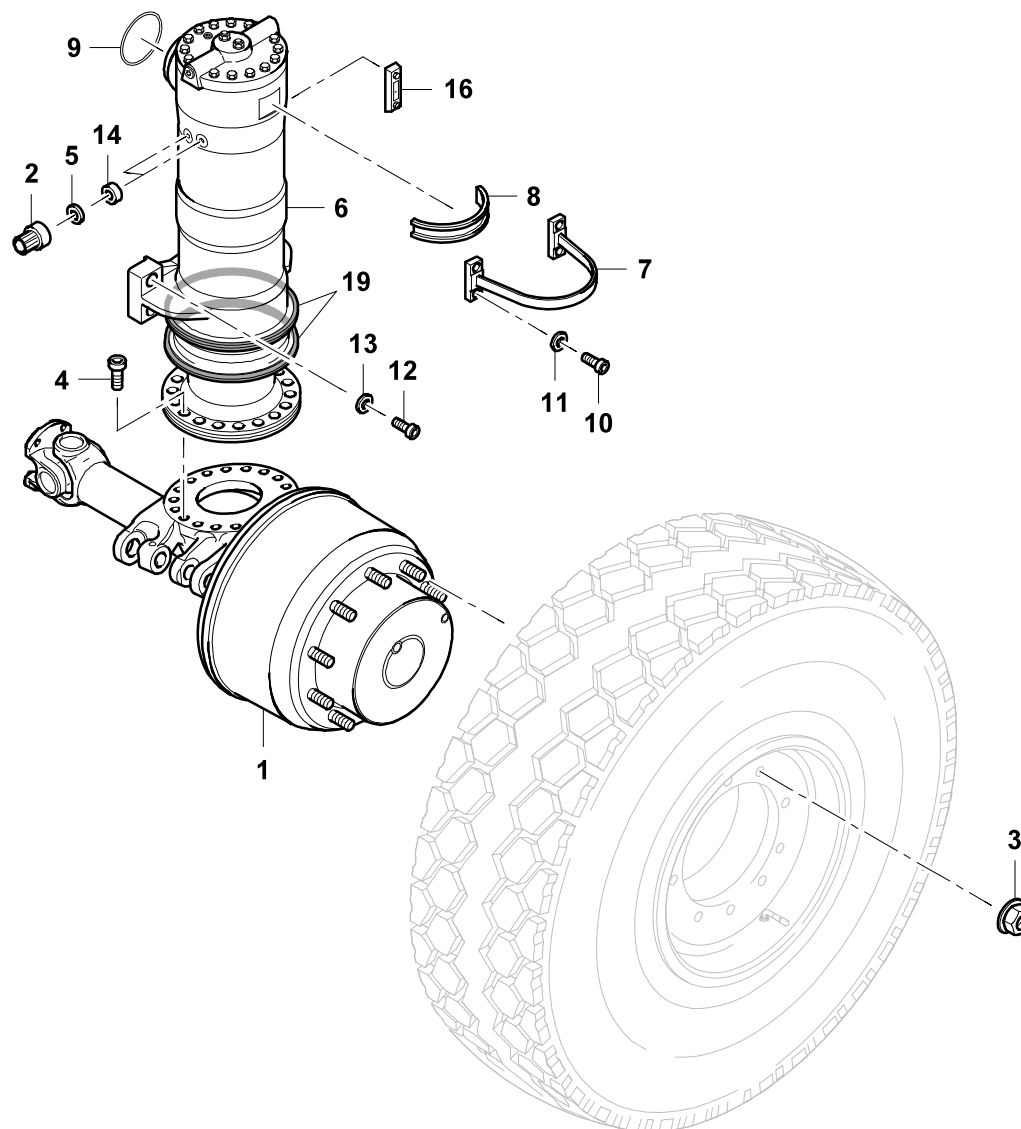

**GROVE**

RADANTRIEB VORMONTAGE  
WHEEL DRIVE PRE-ASSEMBLY

BILDTADEL  
PICTORIAL DISPLAY

GMK 3060-2  
CAB 2020

08.20

4339456-ETL A

1/3

**GROVE**

RADANTRIEB VORMONTAGE  
WHEEL DRIVE PRE-ASSEMBLY

BILDTADEL  
PICTORIAL DISPLAY

GMK 3060-2  
CAB 2020

08.20

**4339456-ETL A**

3/3

4339456-A-BL03-0820-0000