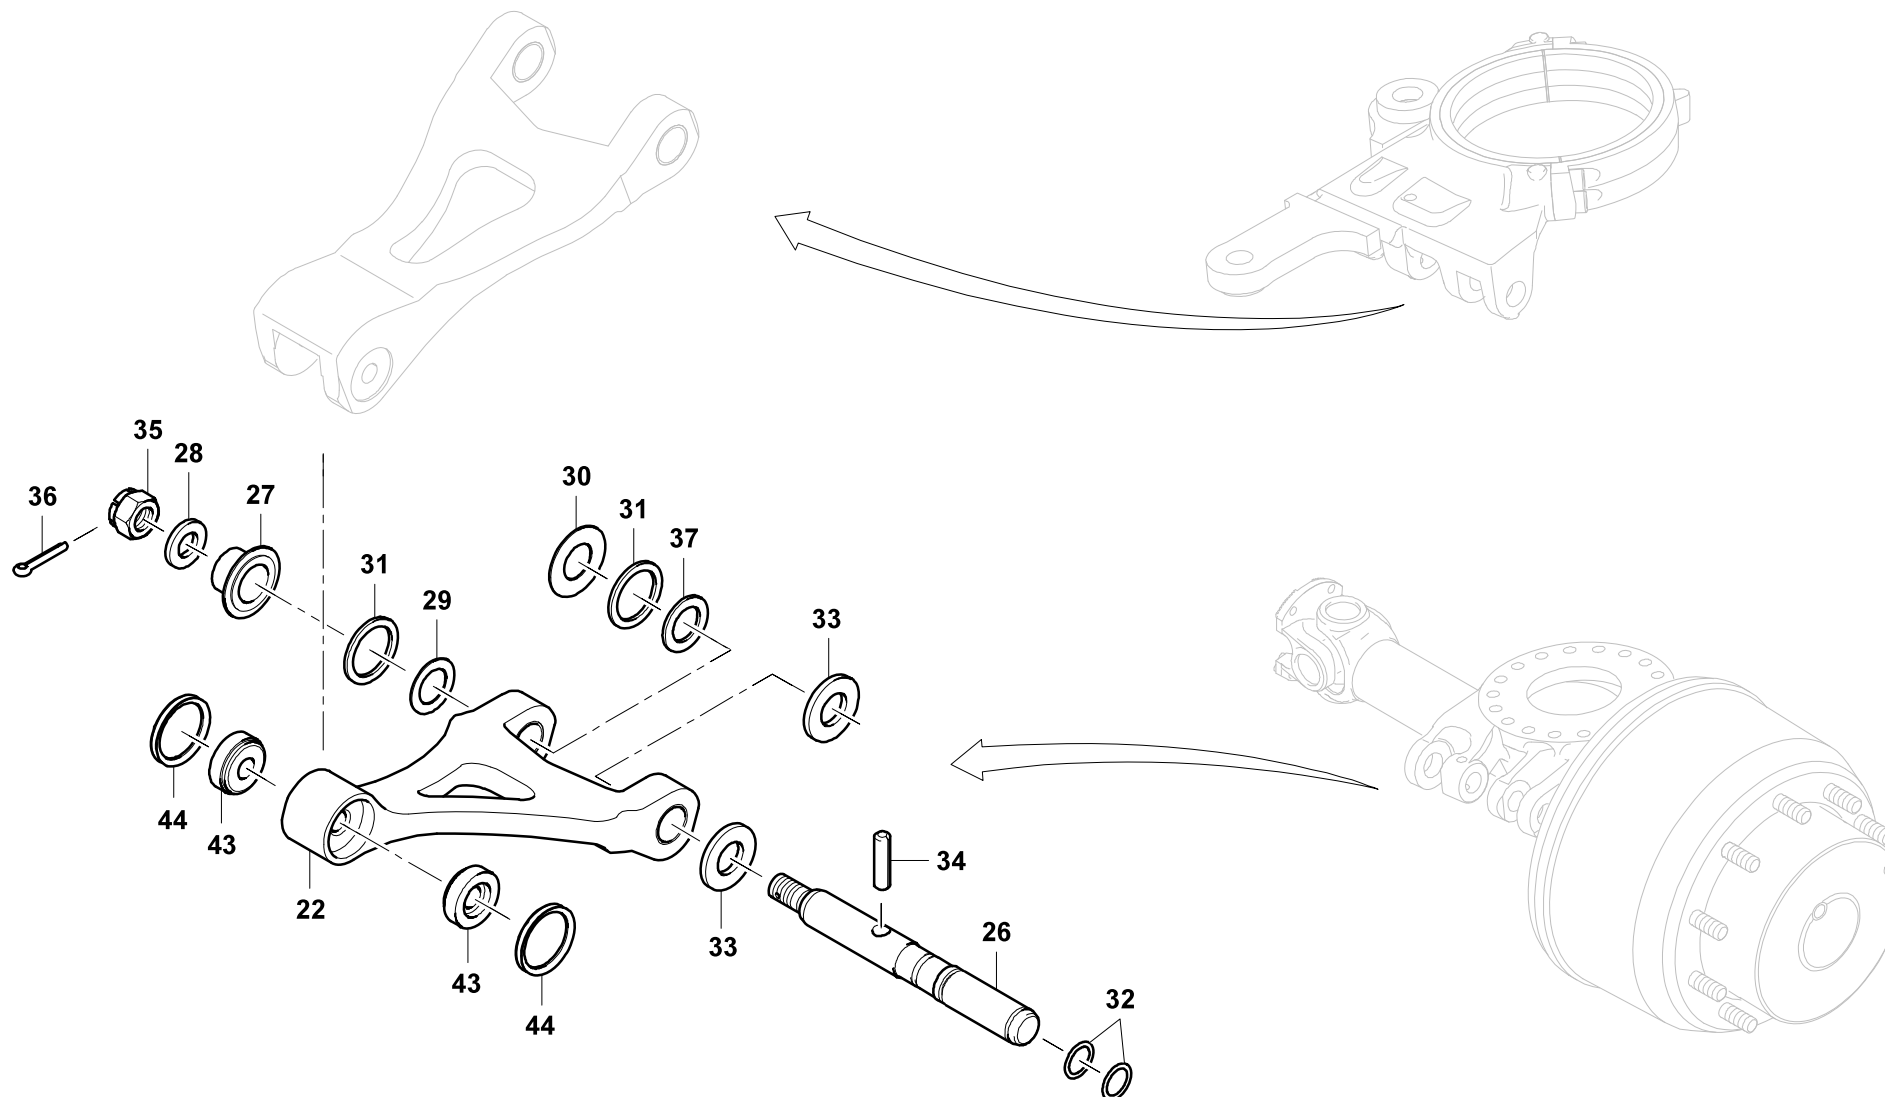

RADANTRIEB VORMONTAGE  
WHEEL DRIVE PRE-ASSEMBLY

BILDTADEL  
PICTORIAL DISPLAY

GMK 3060-2  
CAB 2020

08.20

**4339456-ETL A**

3/3

4339456-A-BL03-0820-0000